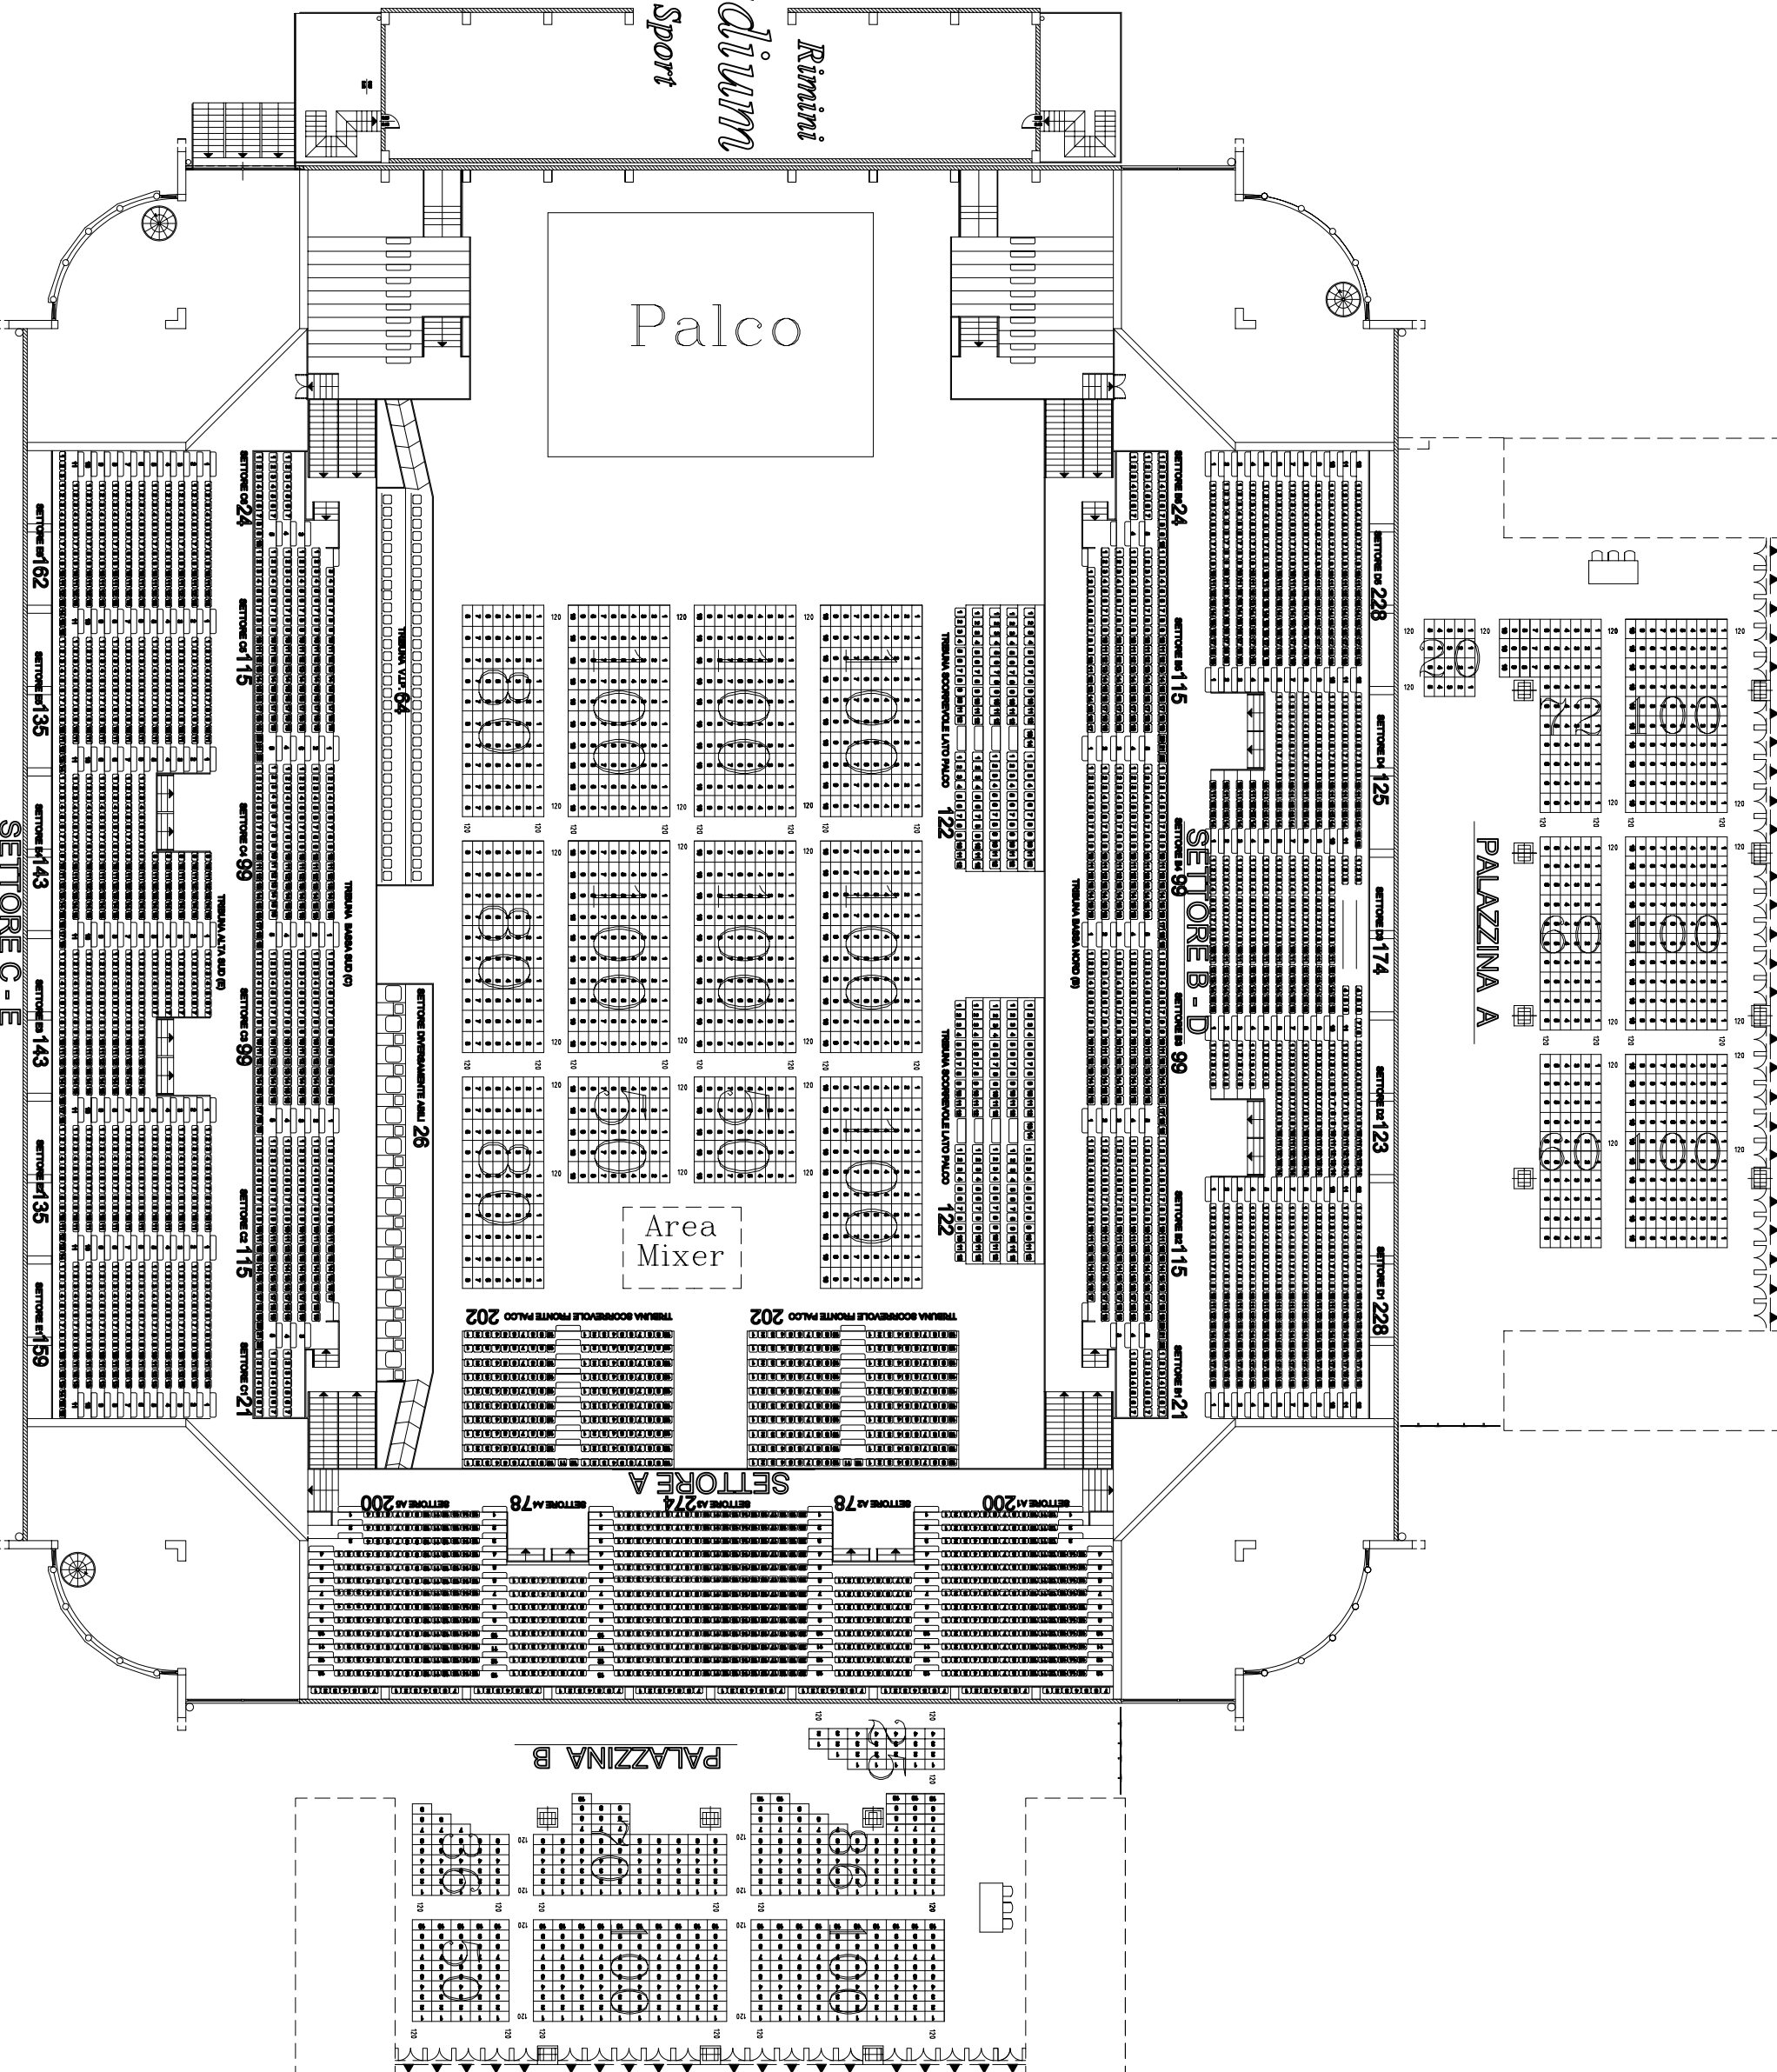

105 Stadium

Palazzo dello Sport
Rimini

Palco

SETTORE C - E

PALAZZINA A

SETTORE A

PALAZZINA B